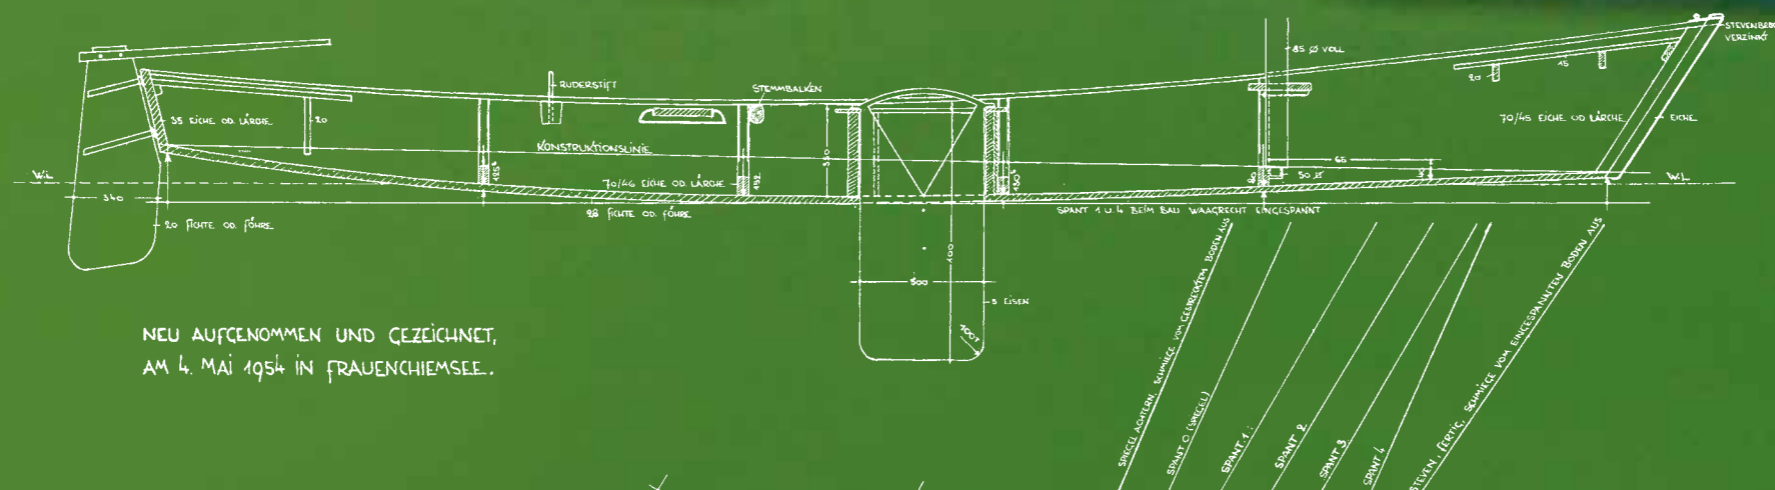

NEU AUFGENOMMEN UND GEZEICHNET,
AM 4. MAI 1954 IN FRAUENCHIEMSEE.